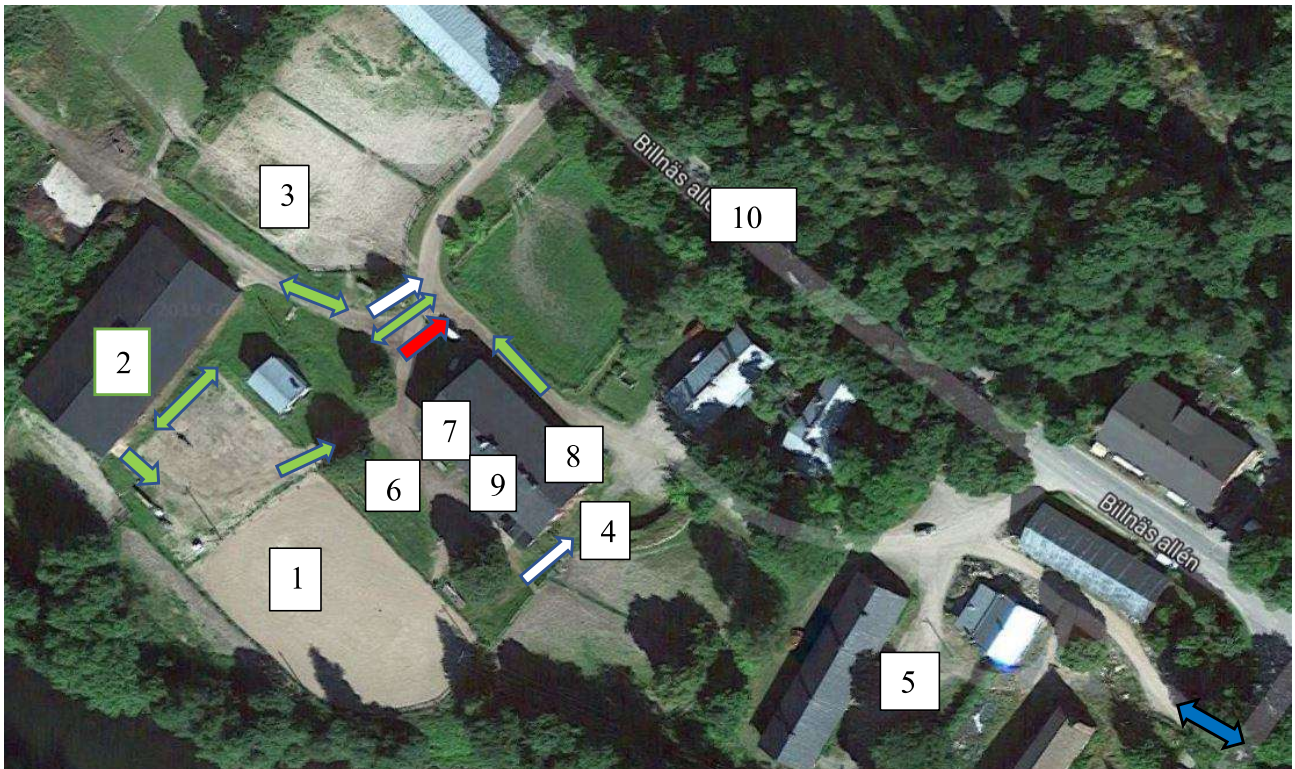

LIITE 2:

Aluekartta:

1. Kilpailuareena

2. Verryttelykenttä

3. Käsihevokset

4. Tupakointialue

5. Pysäköinti, hevosautot/-trailerit, hiekkakentälle ”autotalli” rakennuksen ympäristöön.
Hevosautojen sisäänajo merkitty: 

6. Yleisöalue

7. Buffetti, EA, Kanslia/tulospalvelu

8. WC

9. Vesipiste

10. Pysäköinti yleisö, Billnäsän puistotie myös Vasarasepätien (Hammarsmedsvägen) varrella voi pysäköidä.

Poistumistiet merkitty: 

Pelastustie merkitty: 

Hevosten kulkuväylä: 

Huom. Kilpailukentälle mennään sisään maneesin puolella olevasta portista ja poistutaan tallin puoleisella olevasta portista!